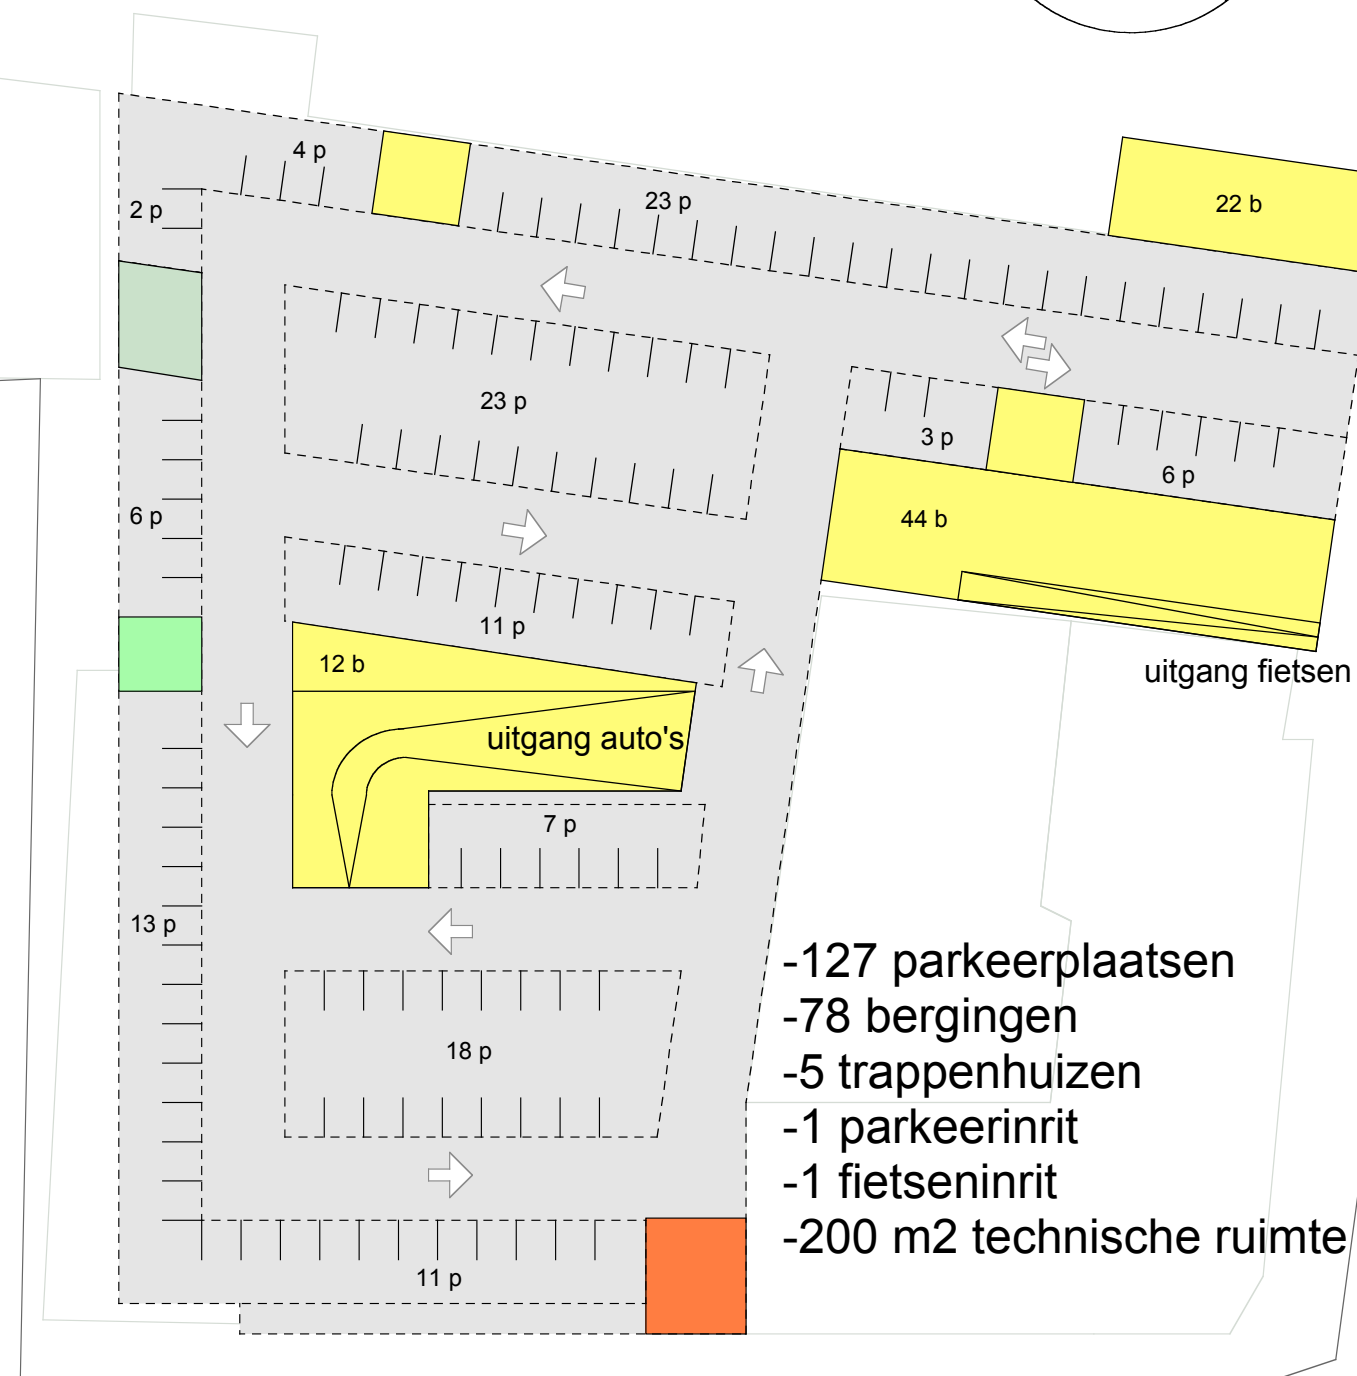

© 2010 Tele Atlas

Slopen - Nieuwbouw

- bedrijfsruimte
- vrije sector
- sociale huur en vrije sector
- groepswonen
- kleine zorgappartementen
- belending
- parkeren

N N M - Stedenbouwkundig plan 'Nieuw' Nieuw Mariënpark - schaal 1 : 500 - Frank Godie - mei 2010

3 p

2 p

ingang parkeergarage

totaal 25 besloten parkeerplaatsen

toegang hof

11 p

Prinses Margrietlaan

8 p