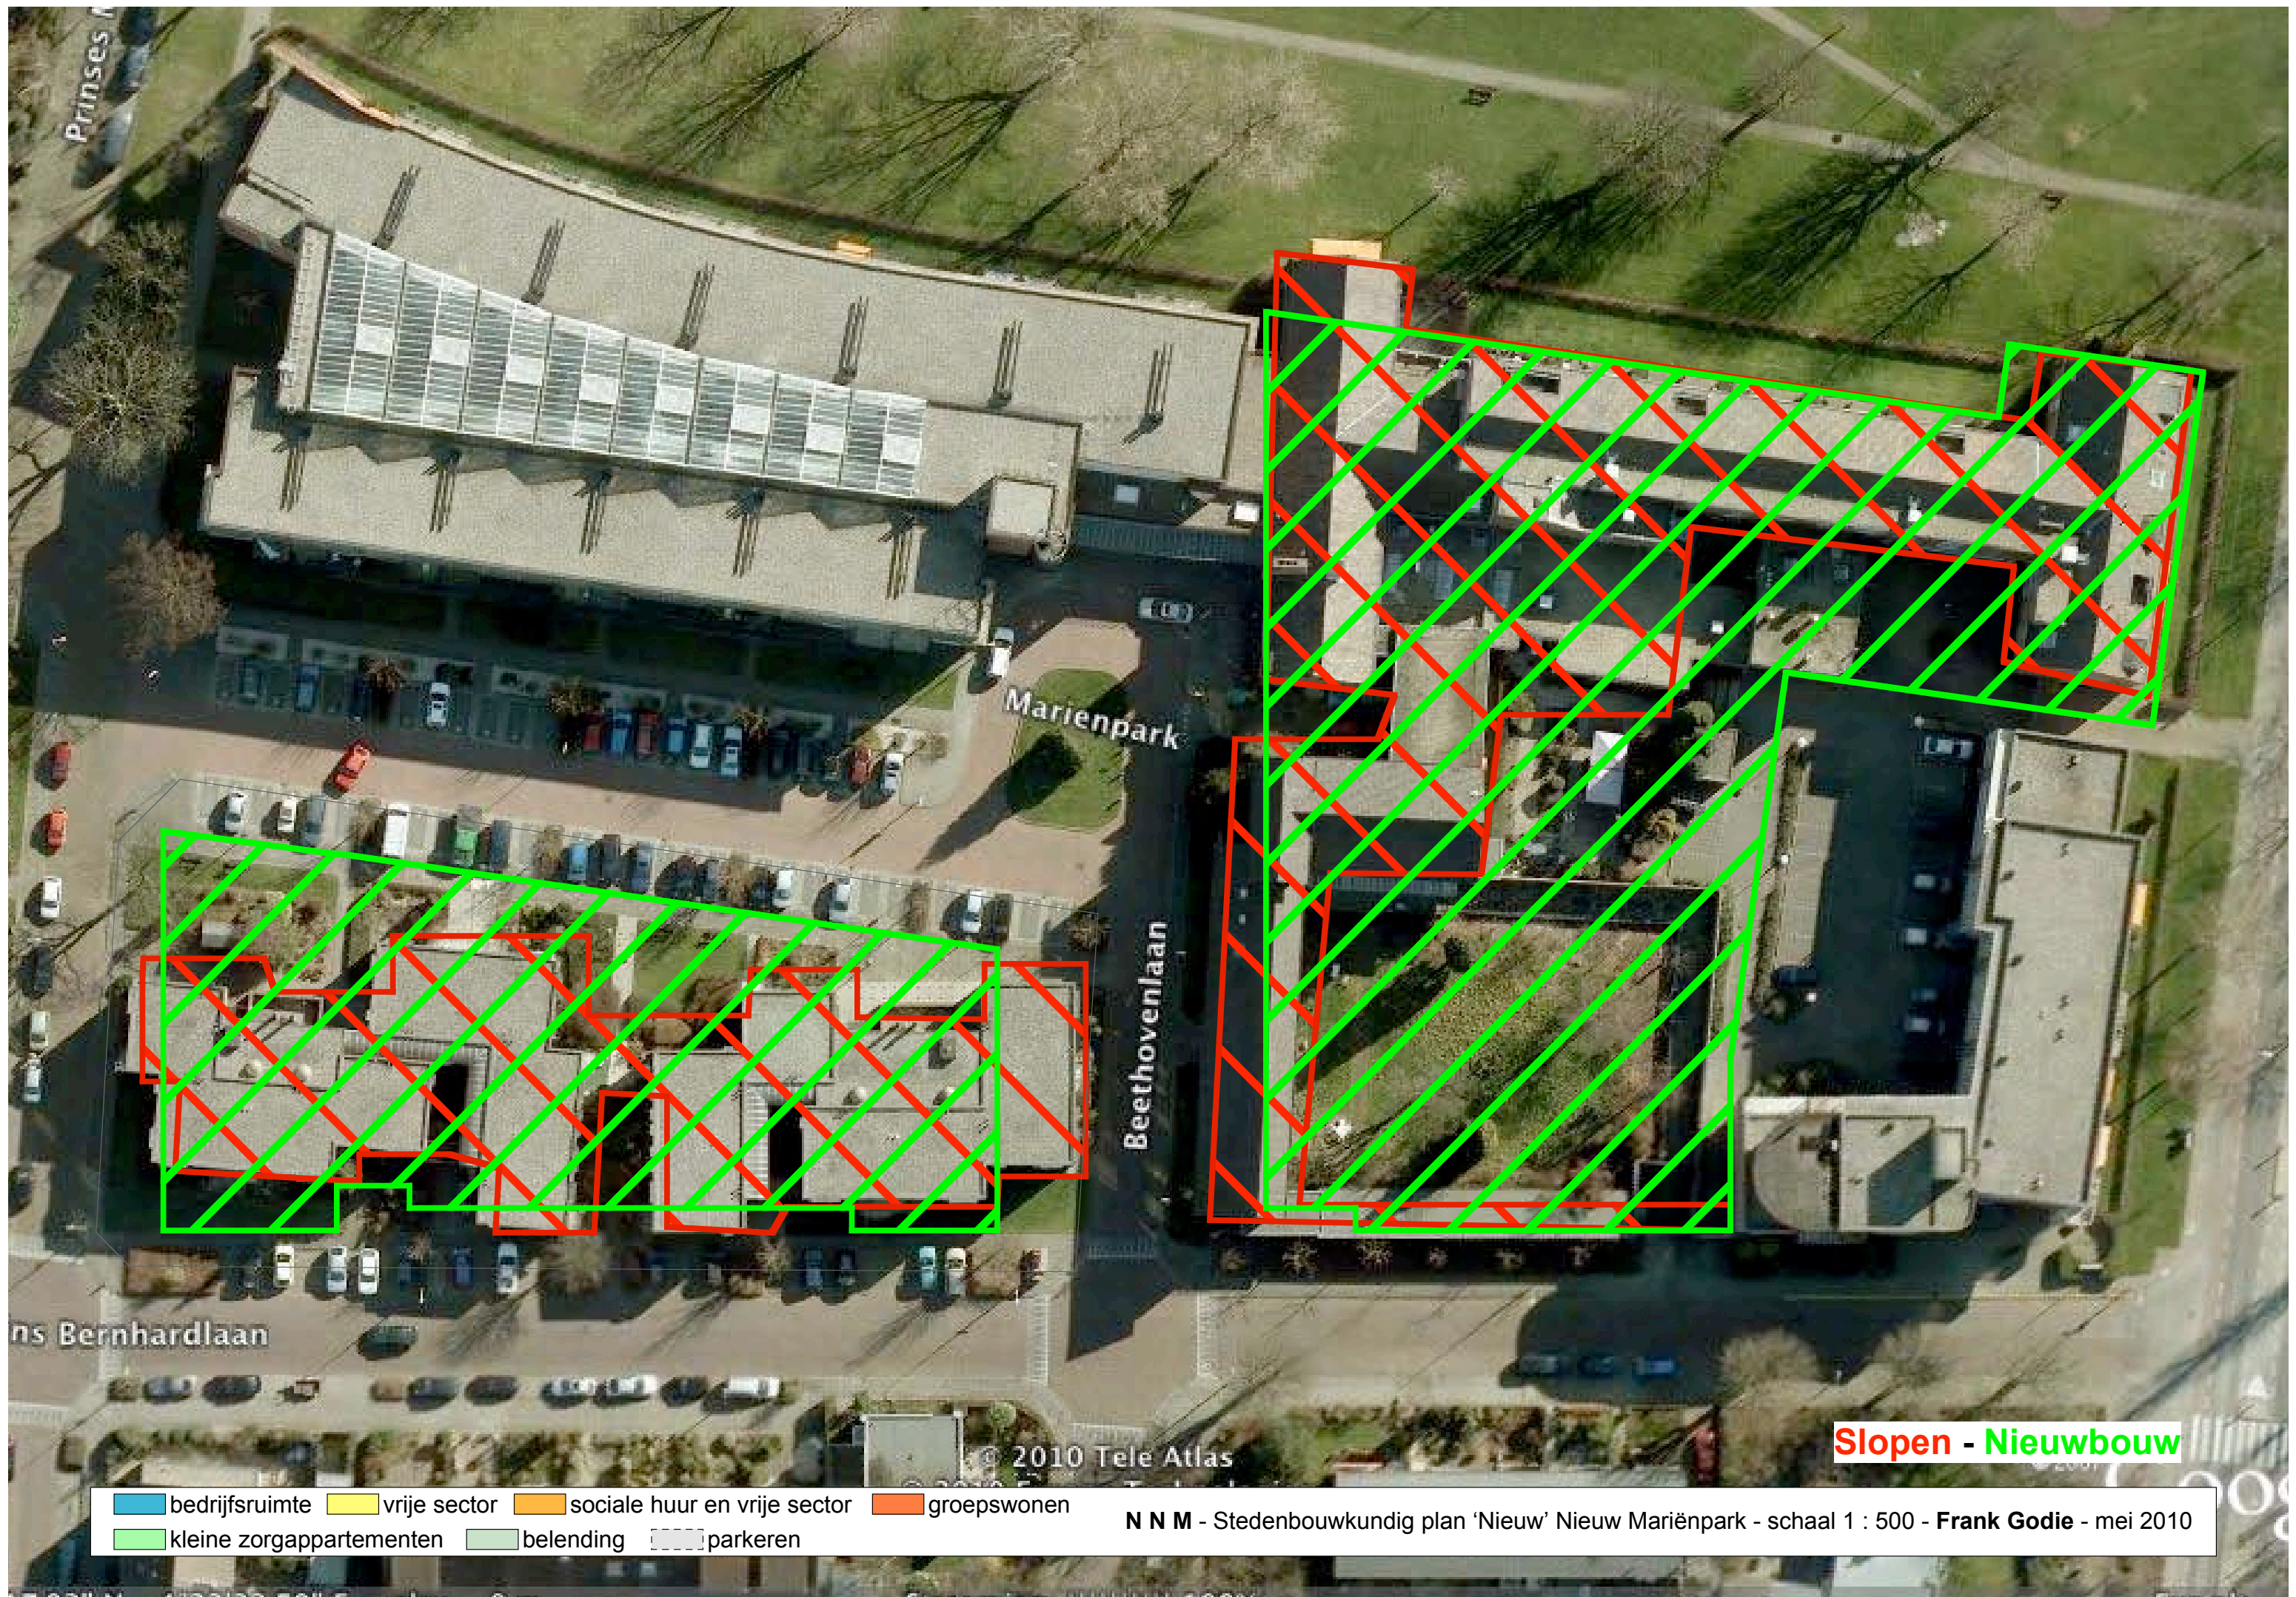

Stedenbouwkundig plan 'Nieuw' Nieuw Mariënpark - Frank Godie - mei 2010

Prinses

Marienpark

Beethovenlaan

ns Bernhardlaan

© 2010 Tele Atlas

Slopen - Nieuwbouw

- bedrijfsruimte
- vrije sector
- sociale huur en vrije sector
- groepswonen
- kleine zorgappartementen
- belending
- parkeren

N N M - Stedenbouwkundig plan 'Nieuw' Nieuw Mariënpark - schaal 1 : 500 - Frank Godie - mei 2010