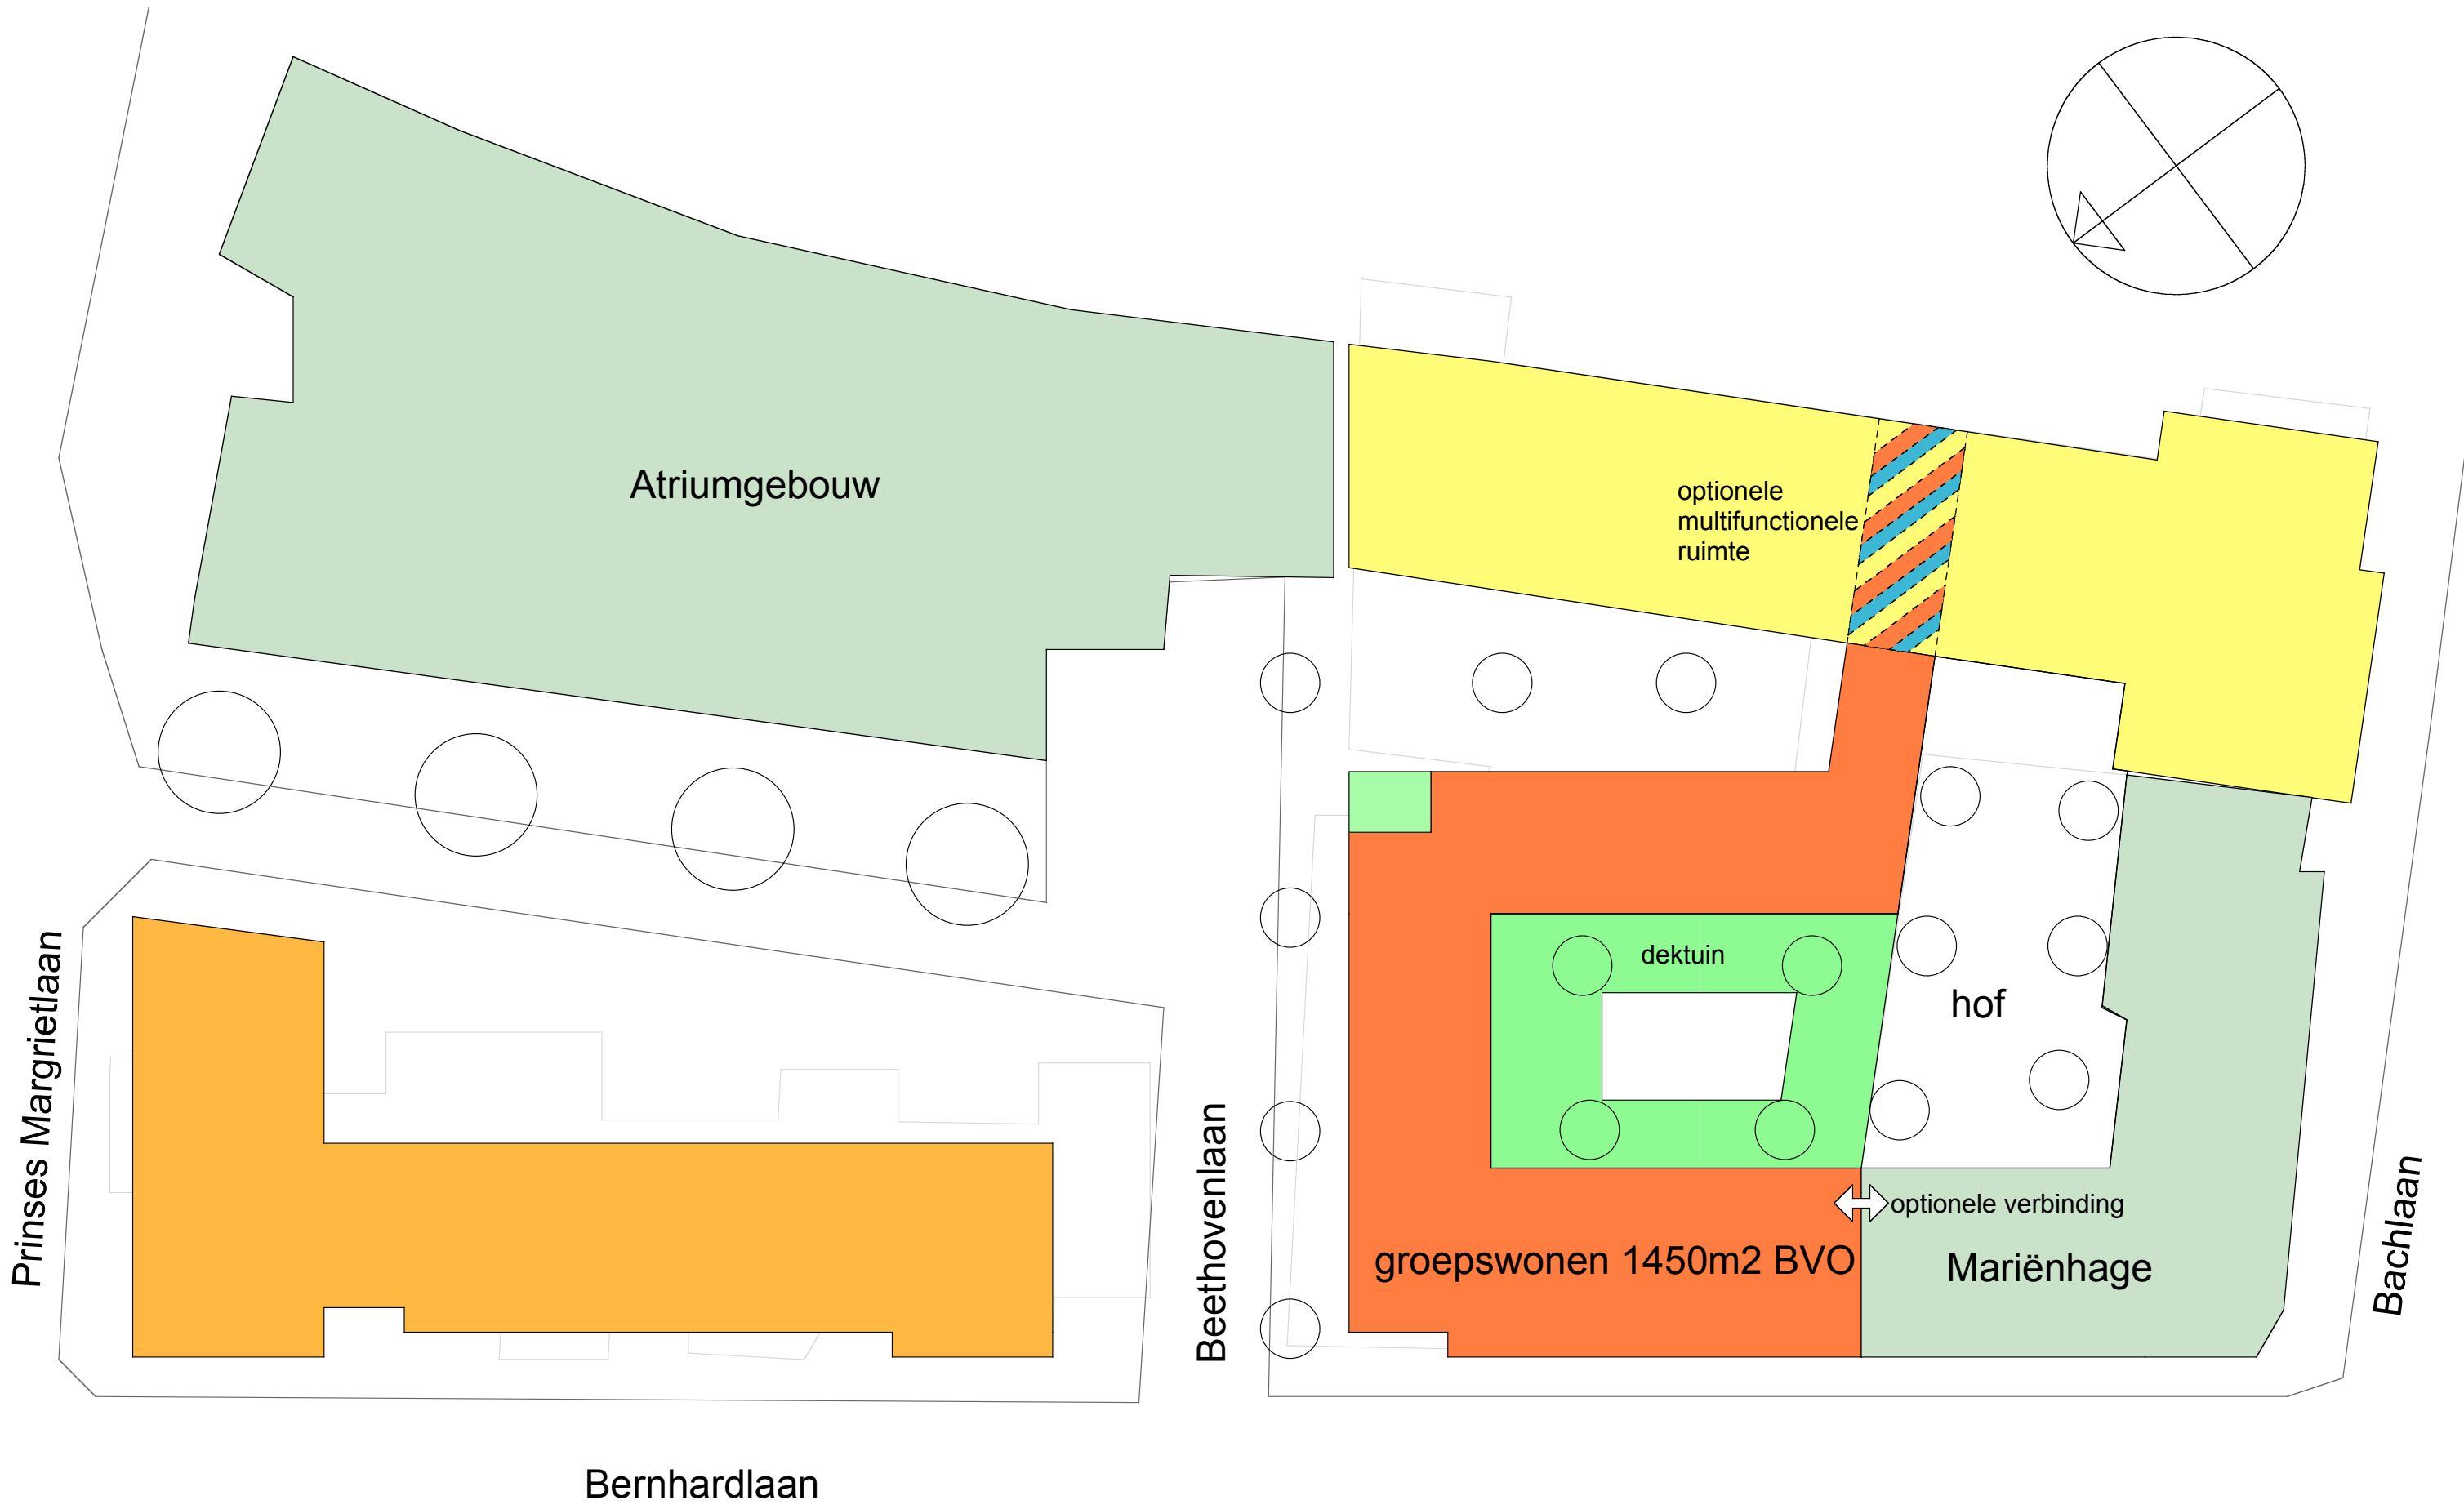

3 p

2 p

ingang parkeergarage

totaal 25 besloten parkeerplaatsen

toegang hof

11 p

Prinses Margrietlaan

8 p

sociale huur: 3700m2 BVO
vrije sector: 800m2 BVO
totaal: 4500m2 BVO

Beethovenlaan

6 p

Mariënhage

Bachlaan

hoofdentree

hoofdentree

22 p

Bernhardlaan

bedrijfsruimte 2000m2 BVO

Begane Grond

- bedrijfsruimte
- vrije sector
- sociale huur en vrije sector
- groepswonen
- kleine zorgappartementen
- belending
- parkeren

Bernhardlaan

Nivo 1

- bedrijfsruimte
- vrije sector
- sociale huur en vrije sector
- groepswonen
- kleine zorgappartementen
- belending
- parkeren

Atriumgebouw

Prinses Margrietlaan

Beethovenlaan

Bachlaan

kleine zorgappartementen
2400m2 BVO

optionele verbinding

Mariënhage

Bernhardlaan